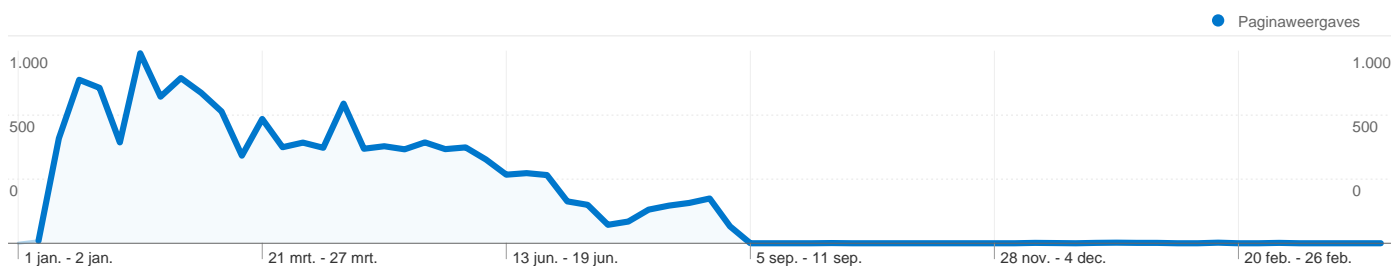

Pagina's op deze site zijn in totaal 16.236 keer bekeken

16.236 Paginaweergaves

13.809 Unieke paginaweergaves

11,42% Bouncepercentage

Belangrijkste inhoud

Pagina's	Paginaweergaves	% paginaweergaves
/	3.842	23,66%
/index.php?option=com_jambook&Itemid=58	3.038	18,71%
/index.php?option=com_content&view=frontpage&Itemid=28	901	5,55%
/index.php?option=com_content&view=category&id=36&Itemid	490	3,02%
/index.php?option=com_content&view=article&id=69&Itemid=29	404	2,49%