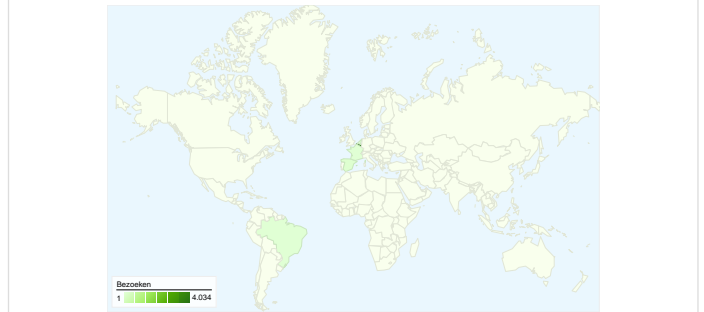

Sitegebruik

Bezoekersoverzicht

Kaartoverlay

Overzicht van verkeersbronnen

Inhoudsoverzicht

Pagina's	Paginaweergaves	% paginaweergaves
/	3.842	23,66%
/index.php?option=com_jambo	3.038	18,71%
/index.php?option=com_conte	901	5,55%
/index.php?option=com_conte	490	3,02%
/index.php?option=com_conte	404	2,49%

969 mensen hebben deze site bezocht

 4.160 Bezoeken

 969 Absoluut unieke bezoekers

 16.236 Paginaweergaves

 3,90 Gemiddelde paginaweergaves

 00:02:00 Tijd op site

 11,42% Bouncepercentage

 23,05% Nieuwe bezoeken

Alle verkeersbronnen hebben in totaal 4.160 bezoeken verzonden

 **72,98%** Direct verkeer

 **7,91%** Verwijzende sites

 **19,11%** Zoekmachines

- **Direct verkeer**
3.036,00 (72,98%)
- **Zoekmachines**
795,00 (19,11%)
- **Verwijzende sites**
329,00 (7,91%)

4.160 bezoeken zijn afkomstig van 20 landen/gebieden

Sitegebruik

Land/gebied	Bezoeken	Pagina's/bezoek	Gem. tijd op site	% nieuwe bezoeken	Bouncepercentage
Bezoeken 4.160 % van sitetotaal: 100,00%	Pagina's/bezoek 3,90 Sitegem: 3,90 (0,00%)	Gem. tijd op site 00:02:00 Sitegem: 00:02:00 (0,00%)	% nieuwe bezoeken 23,08% Sitegem: 23,05% (0,10%)	Bouncepercentage 11,42% Sitegem: 11,42% (0,00%)	
Land/gebied	Bezoeken	Pagina's/bezoek	Gem. tijd op site	% nieuwe bezoeken	Bouncepercentage
Belgium	4.034	3,94	00:01:59	22,31%	10,81%
Spain	49	3,37	00:05:21	30,61%	8,16%
Netherlands	28	2,11	00:00:25	96,43%	71,43%
Brazil	9	2,33	> 00:00:00	0,00%	0,00%
France	8	2,88	00:01:09	12,50%	12,50%
United Kingdom	7	3,86	00:01:39	28,57%	14,29%
United States	7	1,57	00:00:03	42,86%	57,14%
Germany	4	2,50	00:00:36	75,00%	50,00%
Czech Republic	2	9,00	00:06:41	50,00%	0,00%
Russia	2	1,00	00:00:00	100,00%	100,00%