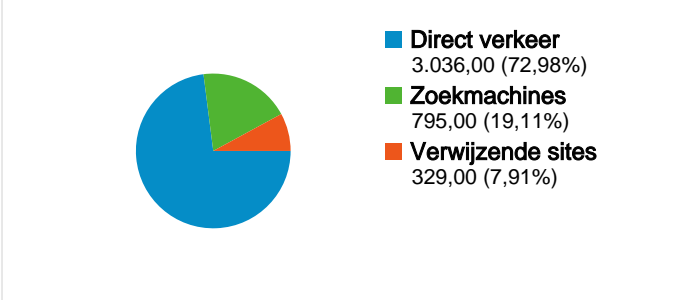

Sitegebruik

Bezoekersoverzicht

Kaartoverlay

Overzicht van verkeersbronnen

Inhoudsoverzicht

Pagina's	Paginaweergaves	% paginaweergaves
/	3.842	23,66%
/index.php?option=com_jambo	3.038	18,71%
/index.php?option=com_conte	901	5,55%
/index.php?option=com_conte	490	3,02%
/index.php?option=com_conte	404	2,49%

969 mensen hebben deze site bezocht

 4.160 Bezoeken

 969 Absoluut unieke bezoekers

 16.236 Paginaweergaves

 3,90 Gemiddelde paginaweergaves

 00:02:00 Tijd op site

 11,42% Bouncepercentage

 23,05% Nieuwe bezoeken

Alle verkeersbronnen hebben in totaal 4.160 bezoeken verzonden

 **72,98%** Direct verkeer

 **7,91%** Verwijzende sites

 **19,11%** Zoekmachines

- **Direct verkeer**
3.036,00 (72,98%)
- **Zoekmachines**
795,00 (19,11%)
- **Verwijzende sites**
329,00 (7,91%)

4.160 bezoeken zijn afkomstig van 20 landen/gebieden

Sitegebruik

Land/gebied	Bezoeken	Pagina's/bezoek	Gem. tijd op site	% nieuwe bezoeken	Bouncepercentage
Bezoeken 4.160 % van sitetotaal: 100,00%	Pagina's/bezoek 3,90 Sitegem: 3,90 (0,00%)	Gem. tijd op site 00:02:00 Sitegem: 00:02:00 (0,00%)	% nieuwe bezoeken 23,08% Sitegem: 23,05% (0,10%)	Bouncepercentage 11,42% Sitegem: 11,42% (0,00%)	
Land/gebied	Bezoeken	Pagina's/bezoek	Gem. tijd op site	% nieuwe bezoeken	Bouncepercentage
Belgium	4.034	3,94	00:01:59	22,31%	10,81%
Spain	49	3,37	00:05:21	30,61%	8,16%
Netherlands	28	2,11	00:00:25	96,43%	71,43%
Brazil	9	2,33	> 00:00:00	0,00%	0,00%
France	8	2,88	00:01:09	12,50%	12,50%
United Kingdom	7	3,86	00:01:39	28,57%	14,29%
United States	7	1,57	00:00:03	42,86%	57,14%
Germany	4	2,50	00:00:36	75,00%	50,00%
Czech Republic	2	9,00	00:06:41	50,00%	0,00%
Russia	2	1,00	00:00:00	100,00%	100,00%