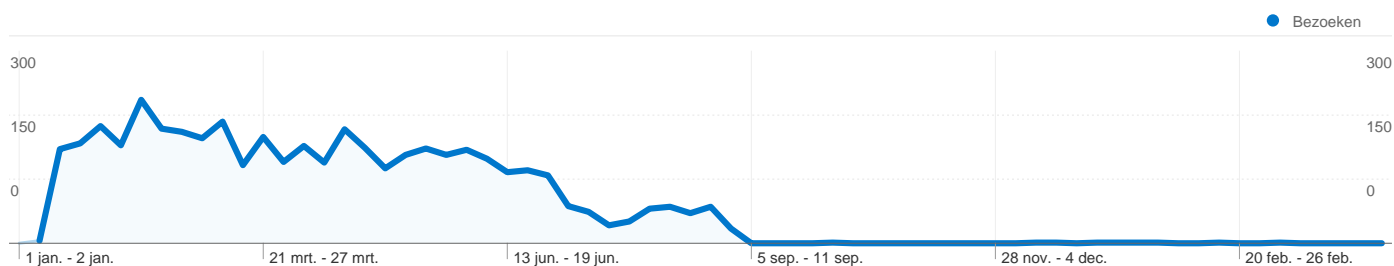

Alle verkeersbronnen hebben in totaal 4.160 bezoeken verzonden

72,98% Direct verkeer

7,91% Verwijzende sites

19,11% Zoekmachines

- **Direct verkeer**
  3.036,00 (72,98%)
- **Zoekmachines**
  795,00 (19,11%)
- **Verwijzende sites**
  329,00 (7,91%)

Beste verkeersbronnen

Bronnen	Bezoeken	% bezoeken	Zoekwoorden	Bezoeken	% bezoeken
(direct) ((none))	3.036	72,98%	kvv eendracht	190	23,90%
google (organic)	791	19,01%	kvve	140	17,61%
koerselonline.be (referral)	211	5,07%	vk de raaf 2010	77	9,69%
oc76.be (referral)	30	0,72%	douchewagen	39	4,91%
sn129w.snt129.mail.live.com	23	0,55%	de gul koersel	29	3,65%