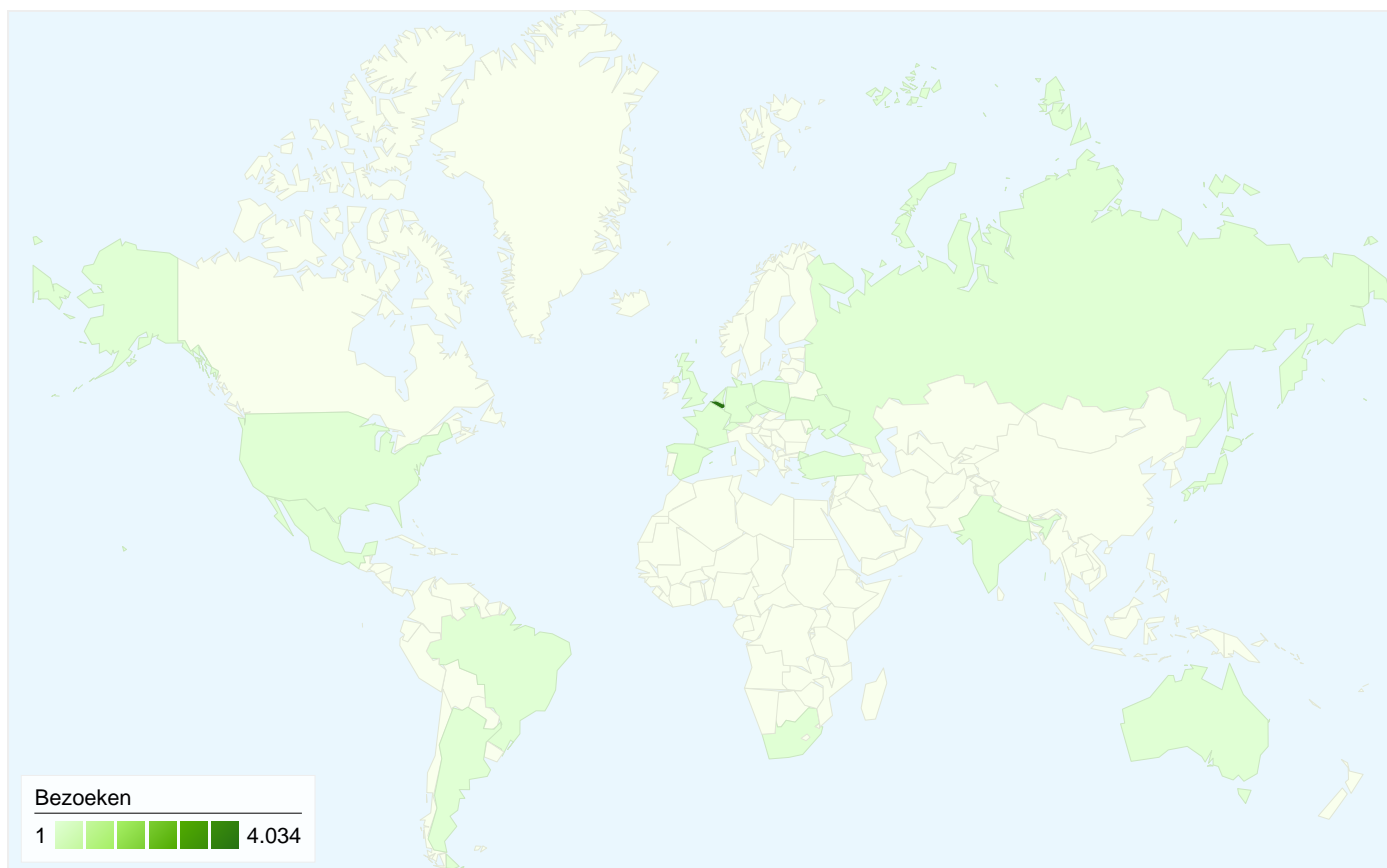

969 mensen hebben deze site bezocht

 4.160 Bezoeken

 969 Absoluut unieke bezoekers

 16.236 Paginaweergaves

 3,90 Gemiddelde paginaweergaves

 00:02:00 Tijd op site

 11,42% Bouncepercentage

 23,05% Nieuwe bezoeken

Alle verkeersbronnen hebben in totaal 4.160 bezoeken verzonden

 **72,98%** Direct verkeer

 **7,91%** Verwijzende sites

 **19,11%** Zoekmachines

- **Direct verkeer**
3.036,00 (72,98%)
- **Zoekmachines**
795,00 (19,11%)
- **Verwijzende sites**
329,00 (7,91%)

Beste verkeersbronnen

Bronnen	Bezoeken	% bezoeken	Zoekwoorden	Bezoeken	% bezoeken
(direct) ((none))	3.036	72,98%	kvv eendracht	190	23,90%
google (organic)	791	19,01%	kvve	140	17,61%
koerselonline.be (referral)	211	5,07%	vk de raaf 2010	77	9,69%
oc76.be (referral)	30	0,72%	douchewagen	39	4,91%
sn129w.snt129.mail.live.com	23	0,55%	de gul koersel	29	3,65%

4.160 bezoeken zijn afkomstig van 20 landen/gebieden

Sitegebruik

Land/gebied	Bezoeken	Pagina's/bezoek	Gem. tijd op site	% nieuwe bezoeken	Bouncepercentage
Bezoeken 4.160 % van sitetotaal: 100,00%	Pagina's/bezoek 3,90 Sitegem: 3,90 (0,00%)	Gem. tijd op site 00:02:00 Sitegem: 00:02:00 (0,00%)	% nieuwe bezoeken 23,08% Sitegem: 23,05% (0,10%)	Bouncepercentage 11,42% Sitegem: 11,42% (0,00%)	
Land/gebied	Bezoeken	Pagina's/bezoek	Gem. tijd op site	% nieuwe bezoeken	Bouncepercentage
Belgium	4.034	3,94	00:01:59	22,31%	10,81%
Spain	49	3,37	00:05:21	30,61%	8,16%
Netherlands	28	2,11	00:00:25	96,43%	71,43%
Brazil	9	2,33	> 00:00:00	0,00%	0,00%
France	8	2,88	00:01:09	12,50%	12,50%
United Kingdom	7	3,86	00:01:39	28,57%	14,29%
United States	7	1,57	00:00:03	42,86%	57,14%
Germany	4	2,50	00:00:36	75,00%	50,00%
Czech Republic	2	9,00	00:06:41	50,00%	0,00%
Russia	2	1,00	00:00:00	100,00%	100,00%